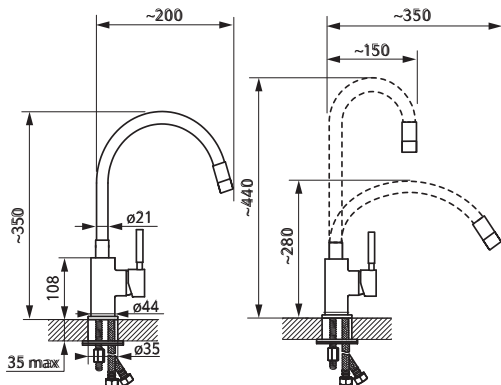

NOU

BZA4R

BZA4P

BZA4M

ZUMBA

BZA4B

BZA4S

BZA4W

BZA4C

BZA4G

Baterie stativă pentru bucătărie cu pipă flexibilă

BZA4*

- cartuş ceramic
- montare cu un singur orificiu
- posibilitatea de a modela forma pipei
- posibilitatea de a înlocui pipa cu o altă culoare
- distanță reglabilă a pipei: 150-350 mm
- înălțime reglabilă a pipei: 280-440 mm
- regulator debit M22x1
- racord flexibil D3/8 - M10x1
- finisaj: crom