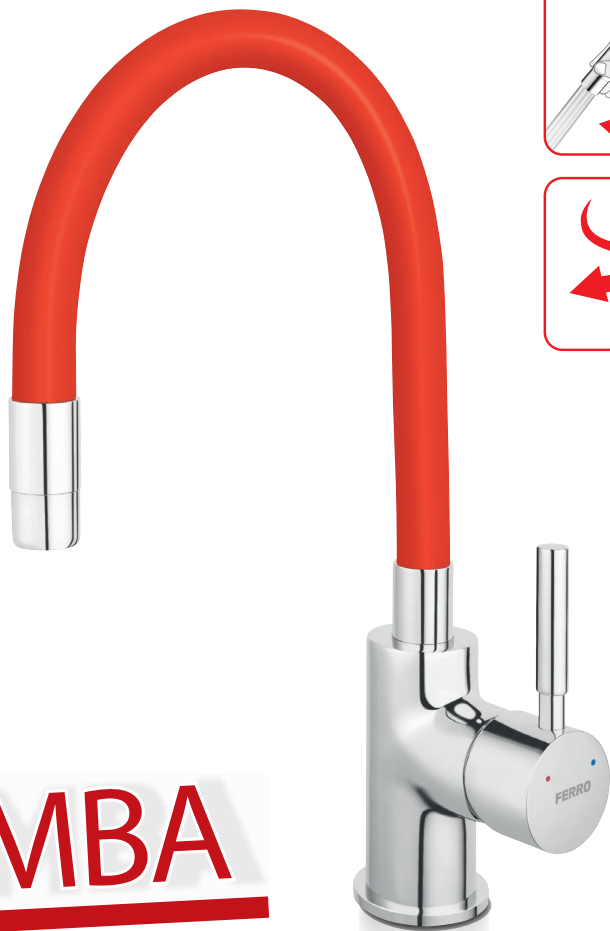

NOU

FERRO®

ZUMBA

Baterie stativă,
pentru bucătărie
cu pipă flexibilă, roșie

BZA4R

NOU

BZA4R

BZA4P

BZA4M

ZUMBA

BZA4B

BZA4S

BZA4W

BZA4C

BZA4G

Baterie stativă pentru bucătărie cu pipă flexibilă

BZA4*

- cartuş ceramic
- montare cu un singur orificiu
- posibilitatea de a modela forma pipei
- posibilitatea de a înlocui pipa cu o altă culoare
- distanță reglabilă a pipei: 150-350 mm
- înălțime reglabilă a pipei: 280-440 mm
- regulator debit M22x1
- racord flexibil D3/8 - M10x1
- finisaj: crom

PIPĂ FLEXIBILĂ

PIPĂ ROTATIVĂ

CARTUȘ CERAMIC

PERLATOR FERROAIRMIX CU ECONOMIE DE APĂ

FINISAJ CROM

DISPONIBILĂ ÎN MAI MULTE CULORI